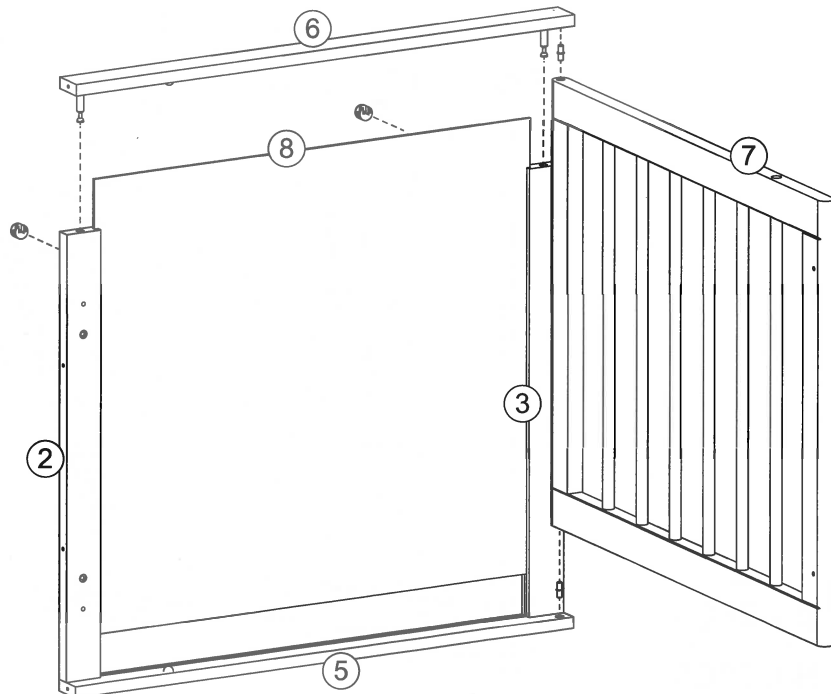

ASSEMBLY INSTRUCTIONS

BQ1038

WEIGHT CAPACITY: 20 lbs

0:30

<p>A</p>  <p>Φ6x35mm 4PCS</p>	<p>B</p>  <p>Φ15x10mm 4PCS</p>	<p>C</p>  <p>Φ4x30mm 8PCS</p>	<p>D</p>  <p>Φ4x45mm 2PCS</p>	<p>E</p>  <p>Φ4x12mm 4PCS</p>
<p>F</p>  <p>2PC</p>	<p>G</p>  <p>2PCS</p>	<p>H</p>  <p>2PCS</p>		

STEP 1

A x 4PCS

STEP 2

B x 2PCS

STEP 3

B x 2PCS

F x 2PCS

STEP 4

C x 8PCS

STEP 5

E x 4PCS

G x 2PCS

STEP 6

D x 2PCS

H x 2PCS