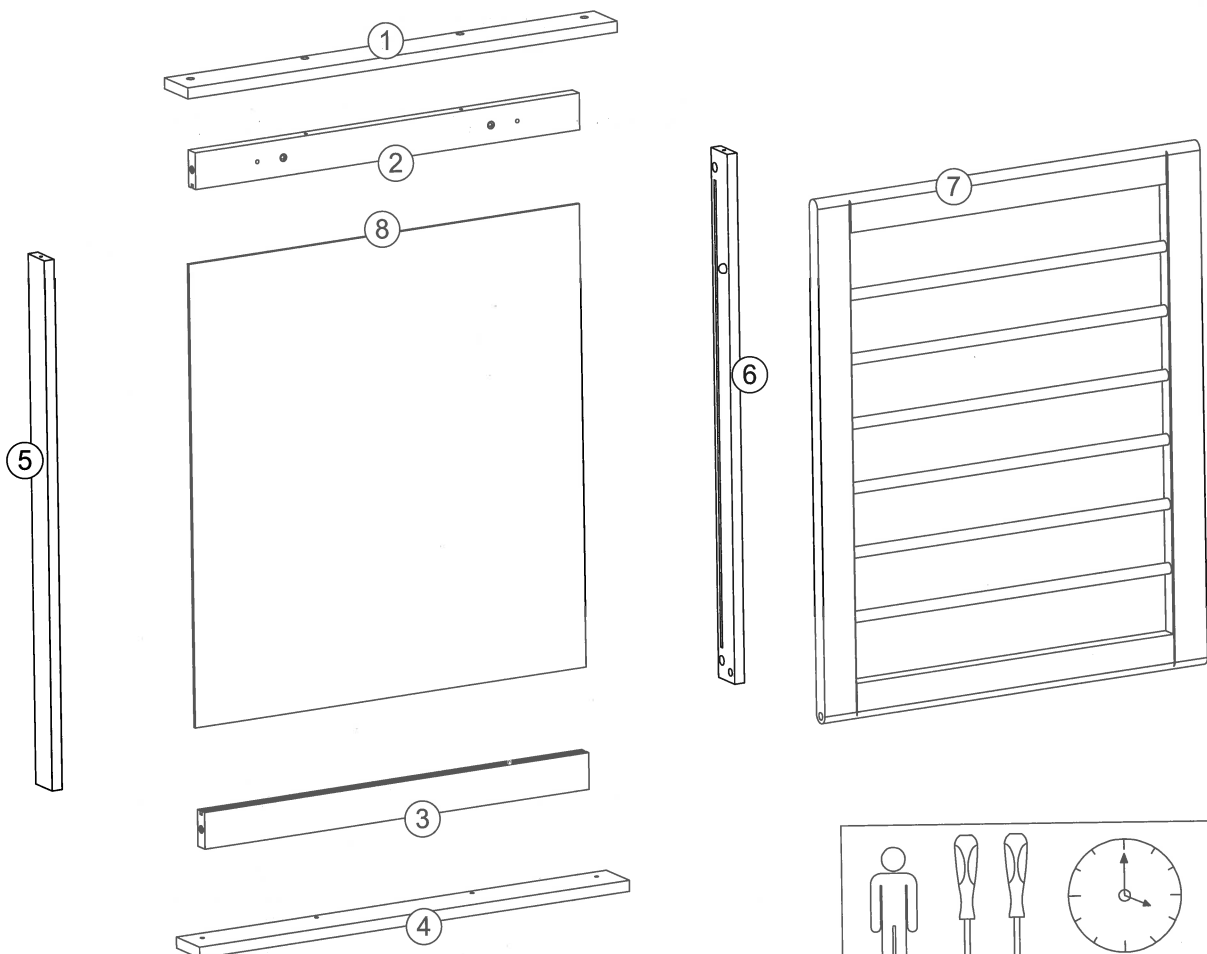

ASSEMBLY INSTRUCTIONS

BQ1038

WEIGHT CAPACITY: 20 lbs

0:30

<p>A</p>  <p>Φ6x35mm 4PCS</p>	<p>B</p>  <p>Φ15x10mm 4PCS</p>	<p>C</p>  <p>Φ4x30mm 8PCS</p>	<p>D</p>  <p>Φ4x45mm 2PCS</p>	<p>E</p>  <p>Φ4x12mm 4PCS</p>
<p>F</p>  <p>2PC</p>	<p>G</p>  <p>2PCS</p>	<p>H</p>  <p>2PCS</p>		

STEP 1

A x 4PCS

STEP 2

B x 2PCS

STEP 3

B x 2PCS

F x 2PCS

STEP 4

C x 8PCS

STEP 5

E x 4PCS

G x 2PCS

STEP 6

D x 2PCS

H x 2PCS