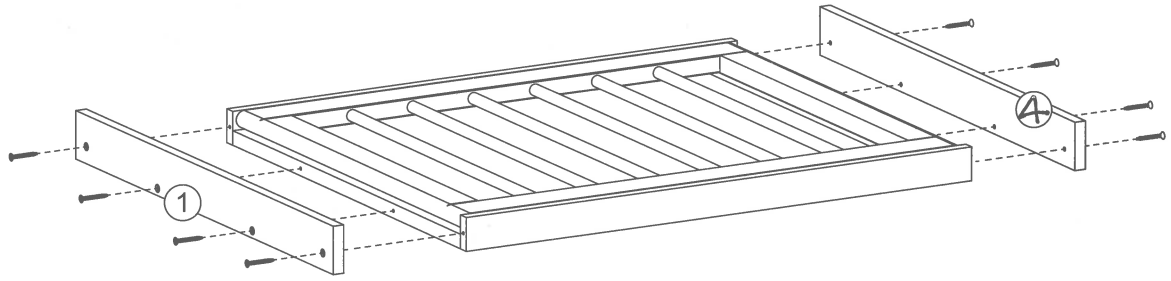

ASSEMBLY INSTRUCTIONS

BQ1038

WEIGHT CAPACITY: 20 lbs

0:30

<p>A</p>  <p>Φ6x35mm 4PCS</p>	<p>B</p>  <p>Φ15x10mm 4PCS</p>	<p>C</p>  <p>Φ4x30mm 8PCS</p>	<p>D</p>  <p>Φ4x45mm 2PCS</p>	<p>E</p>  <p>Φ4x12mm 4PCS</p>
<p>F</p>  <p>2PC</p>	<p>G</p>  <p>2PCS</p>	<p>H</p>  <p>2PCS</p>		

STEP 1

A x 4PCS

STEP 2

B x 2PCS

STEP 3

B x 2PCS

F x 2PCS

STEP 4

C x 8PCS

STEP 5

E x 4PCS

G x 2PCS

STEP 6

D x 2PCS

H x 2PCS