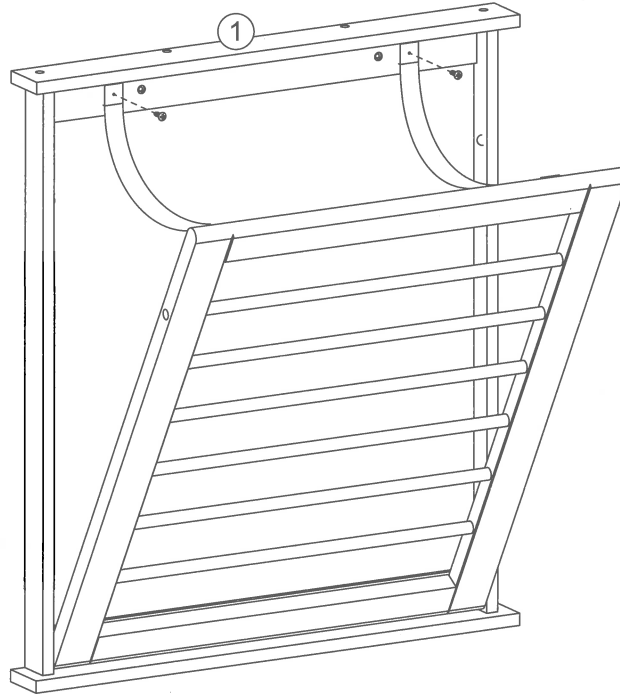

ASSEMBLY INSTRUCTIONS

BQ1038

WEIGHT CAPACITY: 20 lbs

0:30

<p>A</p>  <p>Φ6x35mm 4PCS</p>	<p>B</p>  <p>Φ15x10mm 4PCS</p>	<p>C</p>  <p>Φ4x30mm 8PCS</p>	<p>D</p>  <p>Φ4x45mm 2PCS</p>	<p>E</p>  <p>Φ4x12mm 4PCS</p>
<p>F</p>  <p>2PC</p>	<p>G</p>  <p>2PCS</p>	<p>H</p>  <p>2PCS</p>		

STEP 1

A x 4PCS

STEP 2

B x 2PCS

STEP 3

B x 2PCS

F x 2PCS

STEP 4

C x 8PCS

STEP 5

E x 4PCS

G x 2PCS

STEP 6

D x 2PCS

H x 2PCS