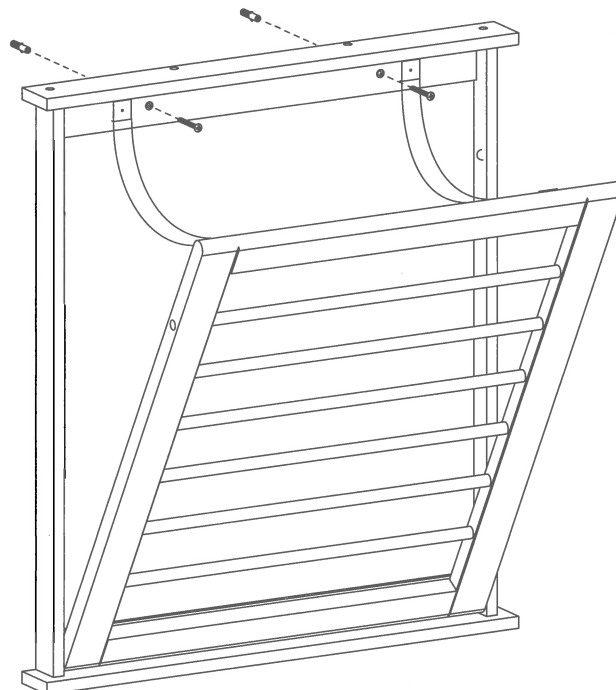

ASSEMBLY INSTRUCTIONS

BQ1038

WEIGHT CAPACITY: 20 lbs

0:30

<p>A</p>  <p>Φ6x35mm 4PCS</p>	<p>B</p>  <p>Φ15x10mm 4PCS</p>	<p>C</p>  <p>Φ4x30mm 8PCS</p>	<p>D</p>  <p>Φ4x45mm 2PCS</p>	<p>E</p>  <p>Φ4x12mm 4PCS</p>
<p>F</p>  <p>2PC</p>	<p>G</p>  <p>2PCS</p>	<p>H</p>  <p>2PCS</p>		

STEP 1

A x 4PCS

STEP 2

B x 2PCS

STEP 3

B x 2PCS

F x 2PCS

STEP 4

C x 8PCS

STEP 5

E x 4PCS

G x 2PCS

STEP 6

D x 2PCS

H x 2PCS