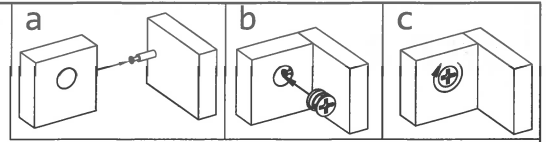

ASSEMBLY INSTRUCTIONS

BQ1038

WEIGHT CAPACITY: 20 lbs

0:30

<p>A</p>  <p>Φ6x35mm 4PCS</p>	<p>B</p>  <p>Φ15x10mm 4PCS</p>	<p>C</p>  <p>Φ4x30mm 8PCS</p>	<p>D</p>  <p>Φ4x45mm 2PCS</p>	<p>E</p>  <p>Φ4x12mm 4PCS</p>
<p>F</p>  <p>2PC</p>	<p>G</p>  <p>2PCS</p>	<p>H</p>  <p>2PCS</p>		

STEP 1

A x 4PCS

STEP 2

B x 2PCS

STEP 3

B x 2PCS

F x 2PCS

STEP 4