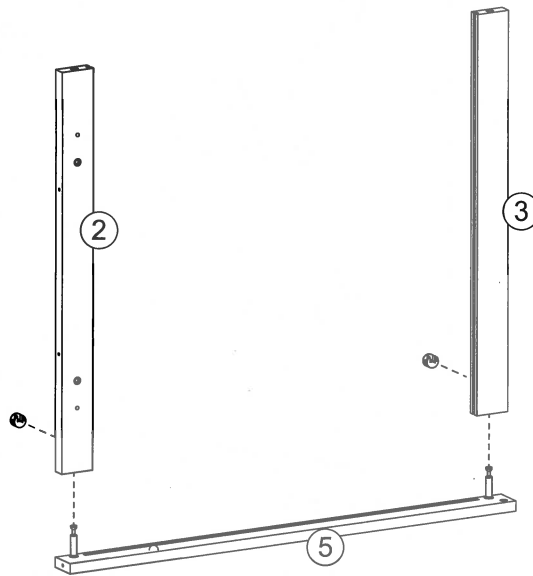

ASSEMBLY INSTRUCTIONS

BQ1038

WEIGHT CAPACITY: 20 lbs

0:30

<p>A</p>  <p>Φ6x35mm 4PCS</p>	<p>B</p>  <p>Φ15x10mm 4PCS</p>	<p>C</p>  <p>Φ4x30mm 8PCS</p>	<p>D</p>  <p>Φ4x45mm 2PCS</p>	<p>E</p>  <p>Φ4x12mm 4PCS</p>
<p>F</p>  <p>2PC</p>	<p>G</p>  <p>2PCS</p>	<p>H</p>  <p>2PCS</p>		

STEP 1

A x 4PCS

STEP 2

B x 2PCS

STEP 3

B x 2PCS

F x 2PCS

STEP 4

C x 8PCS

STEP 5

E x 4PCS

G x 2PCS

STEP 6

D x 2PCS

H x 2PCS