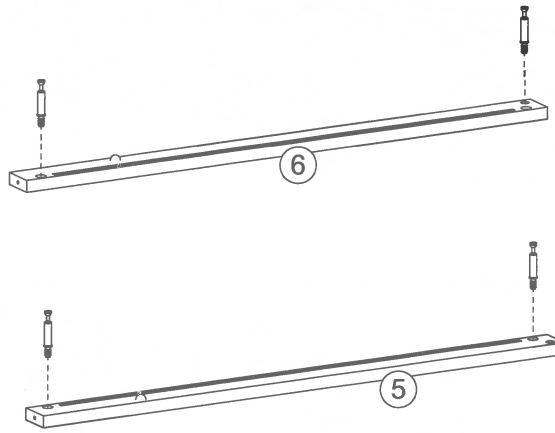

ASSEMBLY INSTRUCTIONS

BQ1038

WEIGHT CAPACITY: 20 lbs

0:30

<p>A</p>  <p>Φ6x35mm 4PCS</p>	<p>B</p>  <p>Φ15x10mm 4PCS</p>	<p>C</p>  <p>Φ4x30mm 8PCS</p>	<p>D</p>  <p>Φ4x45mm 2PCS</p>	<p>E</p>  <p>Φ4x12mm 4PCS</p>
<p>F</p>  <p>2PC</p>	<p>G</p>  <p>2PCS</p>	<p>H</p>  <p>2PCS</p>		

STEP 1

A x 4PCS

STEP 2

B x 2PCS

STEP 3

B x 2PCS

F x 2PCS

STEP 4

C x 8PCS

STEP 5

E x 4PCS

G x 2PCS

STEP 6

D x 2PCS

H x 2PCS